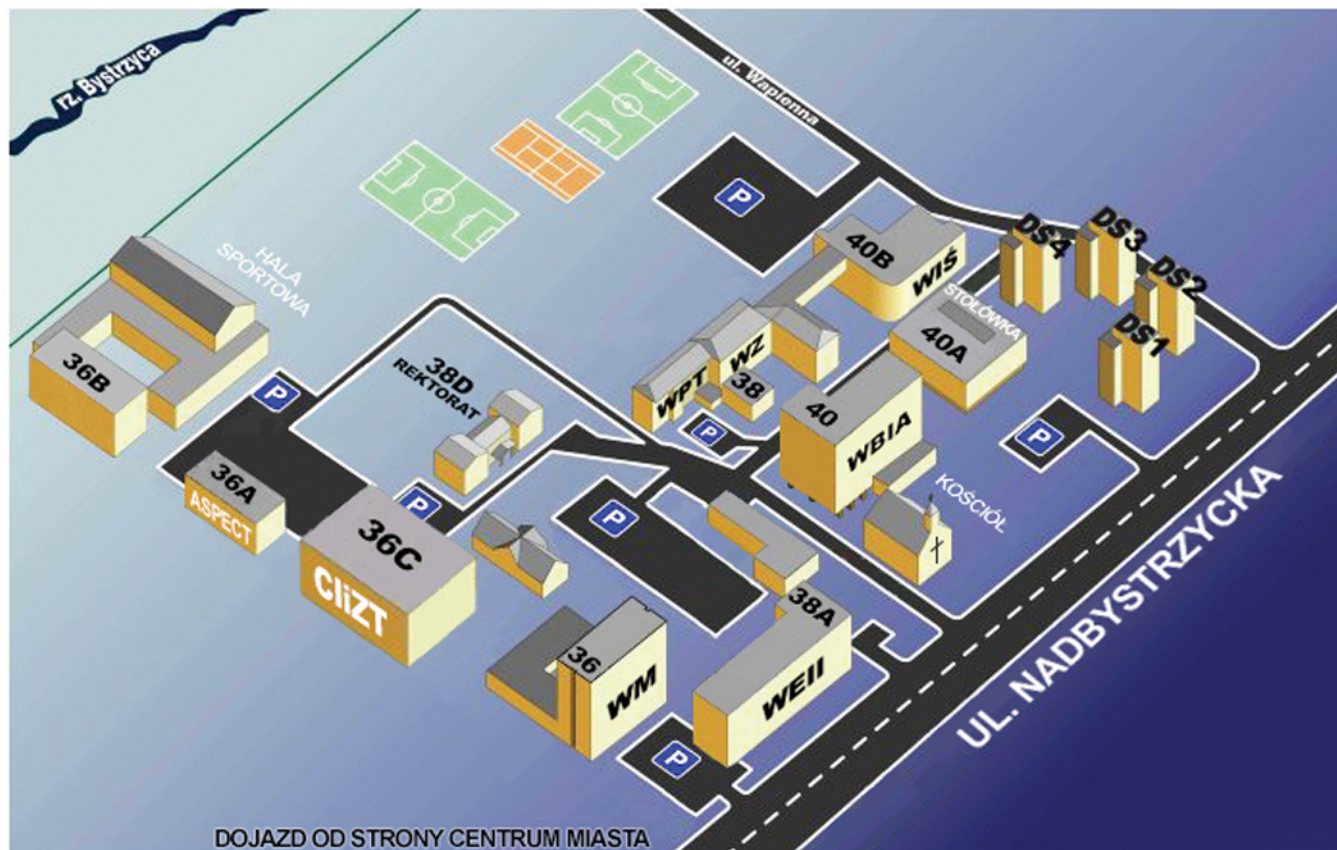

KAMPUS POLITECHNIKI LUBELSKIEJ

OZNACZENIA:

38D R Rektorat

36 WM Wydział Mechaniczny

38 WPT Wydział Podstaw Techniki

38 WZ Wydział Zarządzania

38A WEiI Wydział Elektrotechniki i Informatyki

40 WBiA Wydział Budownictwa i Architektury

40B WiŚ Wydział Inżynierii Środowiska

36C CliZT Centrum Innowacji i Zaawansowanych Technologii

36A CoE CoE ASPPECT