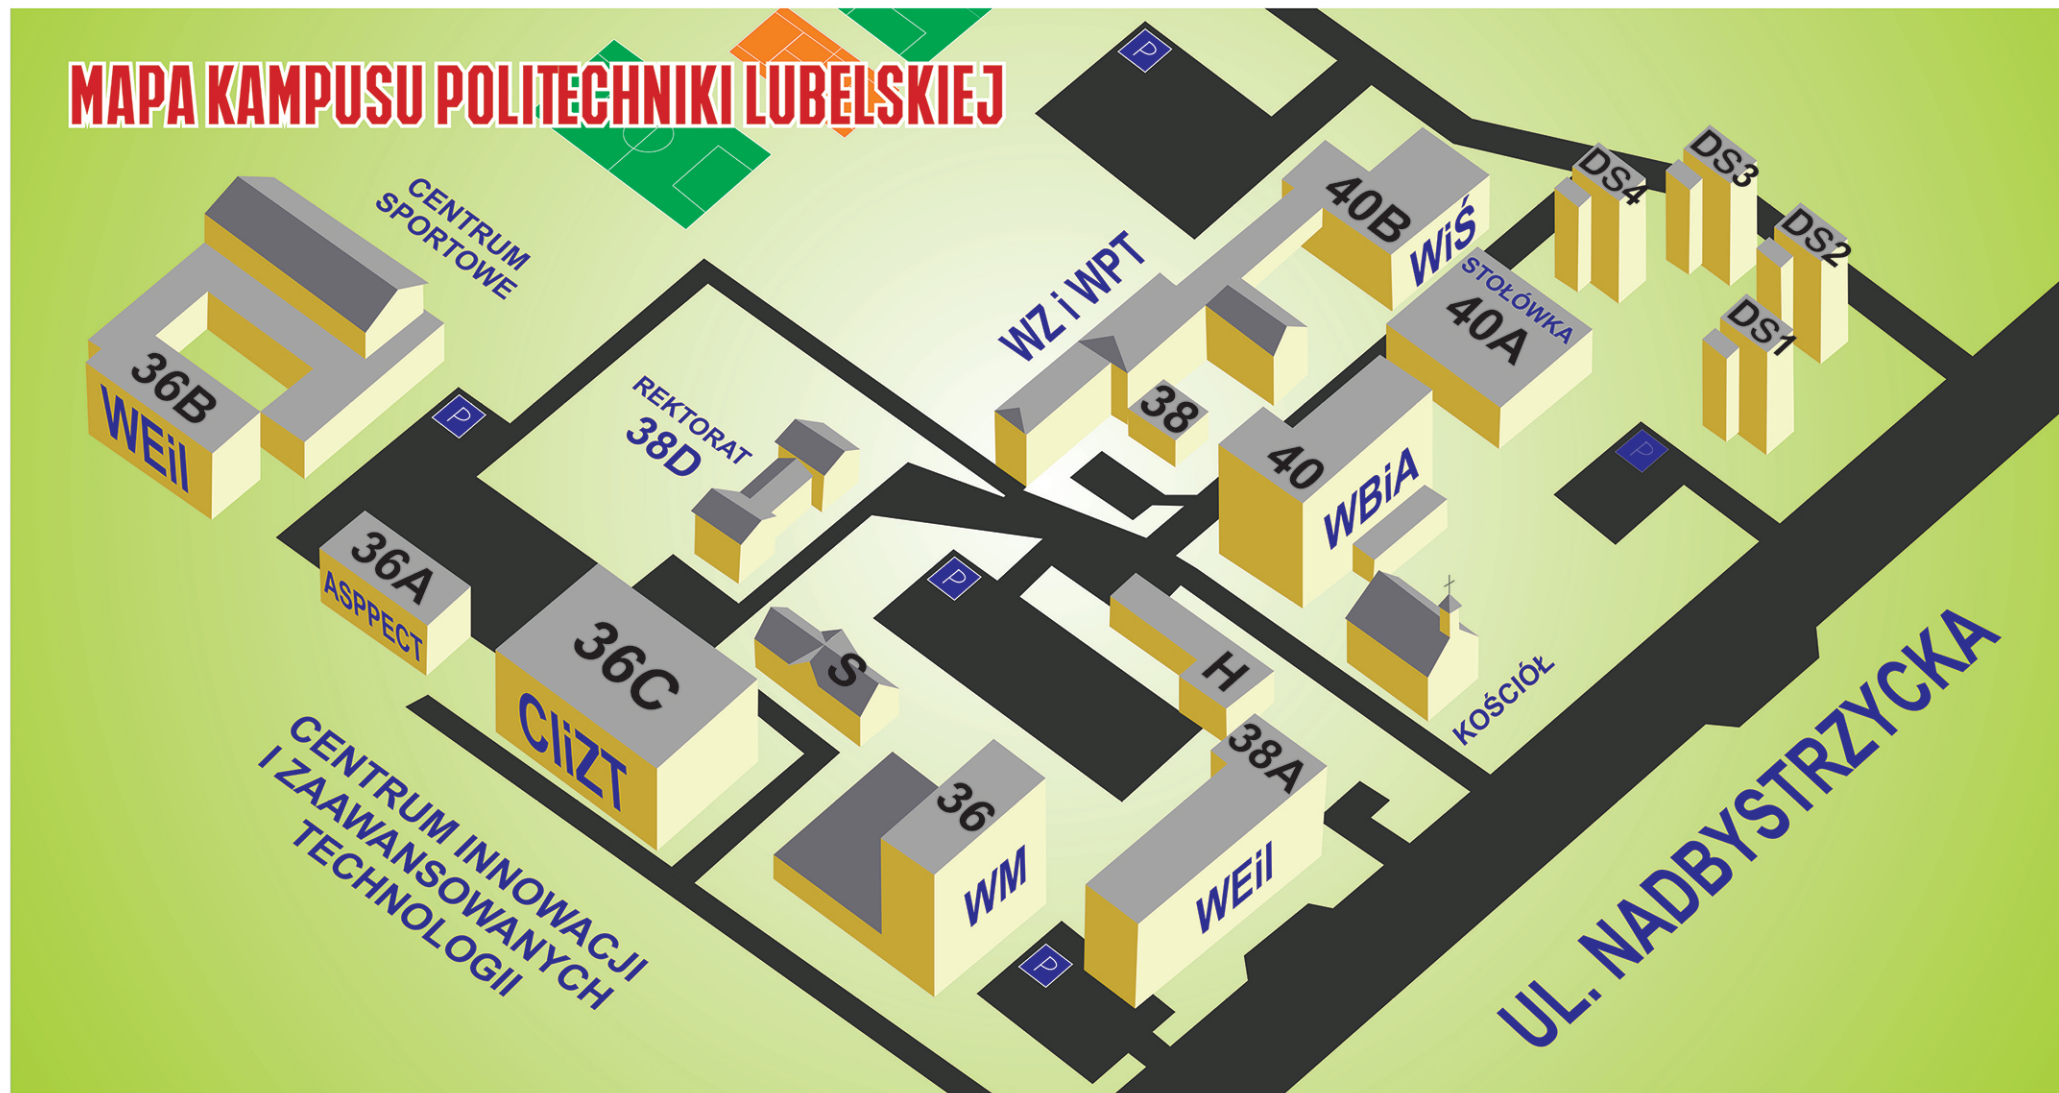

# MAPA KAMPUSU POLITECHNIKI LUBELSKIEJ

- CliZT 36C** - Centrum Innowacji i Zaawansowanych Technologii
- WM 36** - Wydział Mechaniczny
- WEiI 38A** - Wydział Elektrotechniki i Informatyki
- WBiA 40** - Wydział Budownictwa i Architektury
- WiŚ 40B** - Wydział Inżynierii Środowiska
- WPT 38** - Wydział Podstaw Techniki
- WZ 38** - Wydział Zarządzania

- S** - budynek „Spichlerz”(Strefa Dziewczyn / Akcja „Dziewczyny na politechniki!”)
- DS 1, DS2, DS 3, DS 4** - Domy Studenckie nr 1, 2, 3, 4

Centrum Sportowe  
(zawody sportowe)