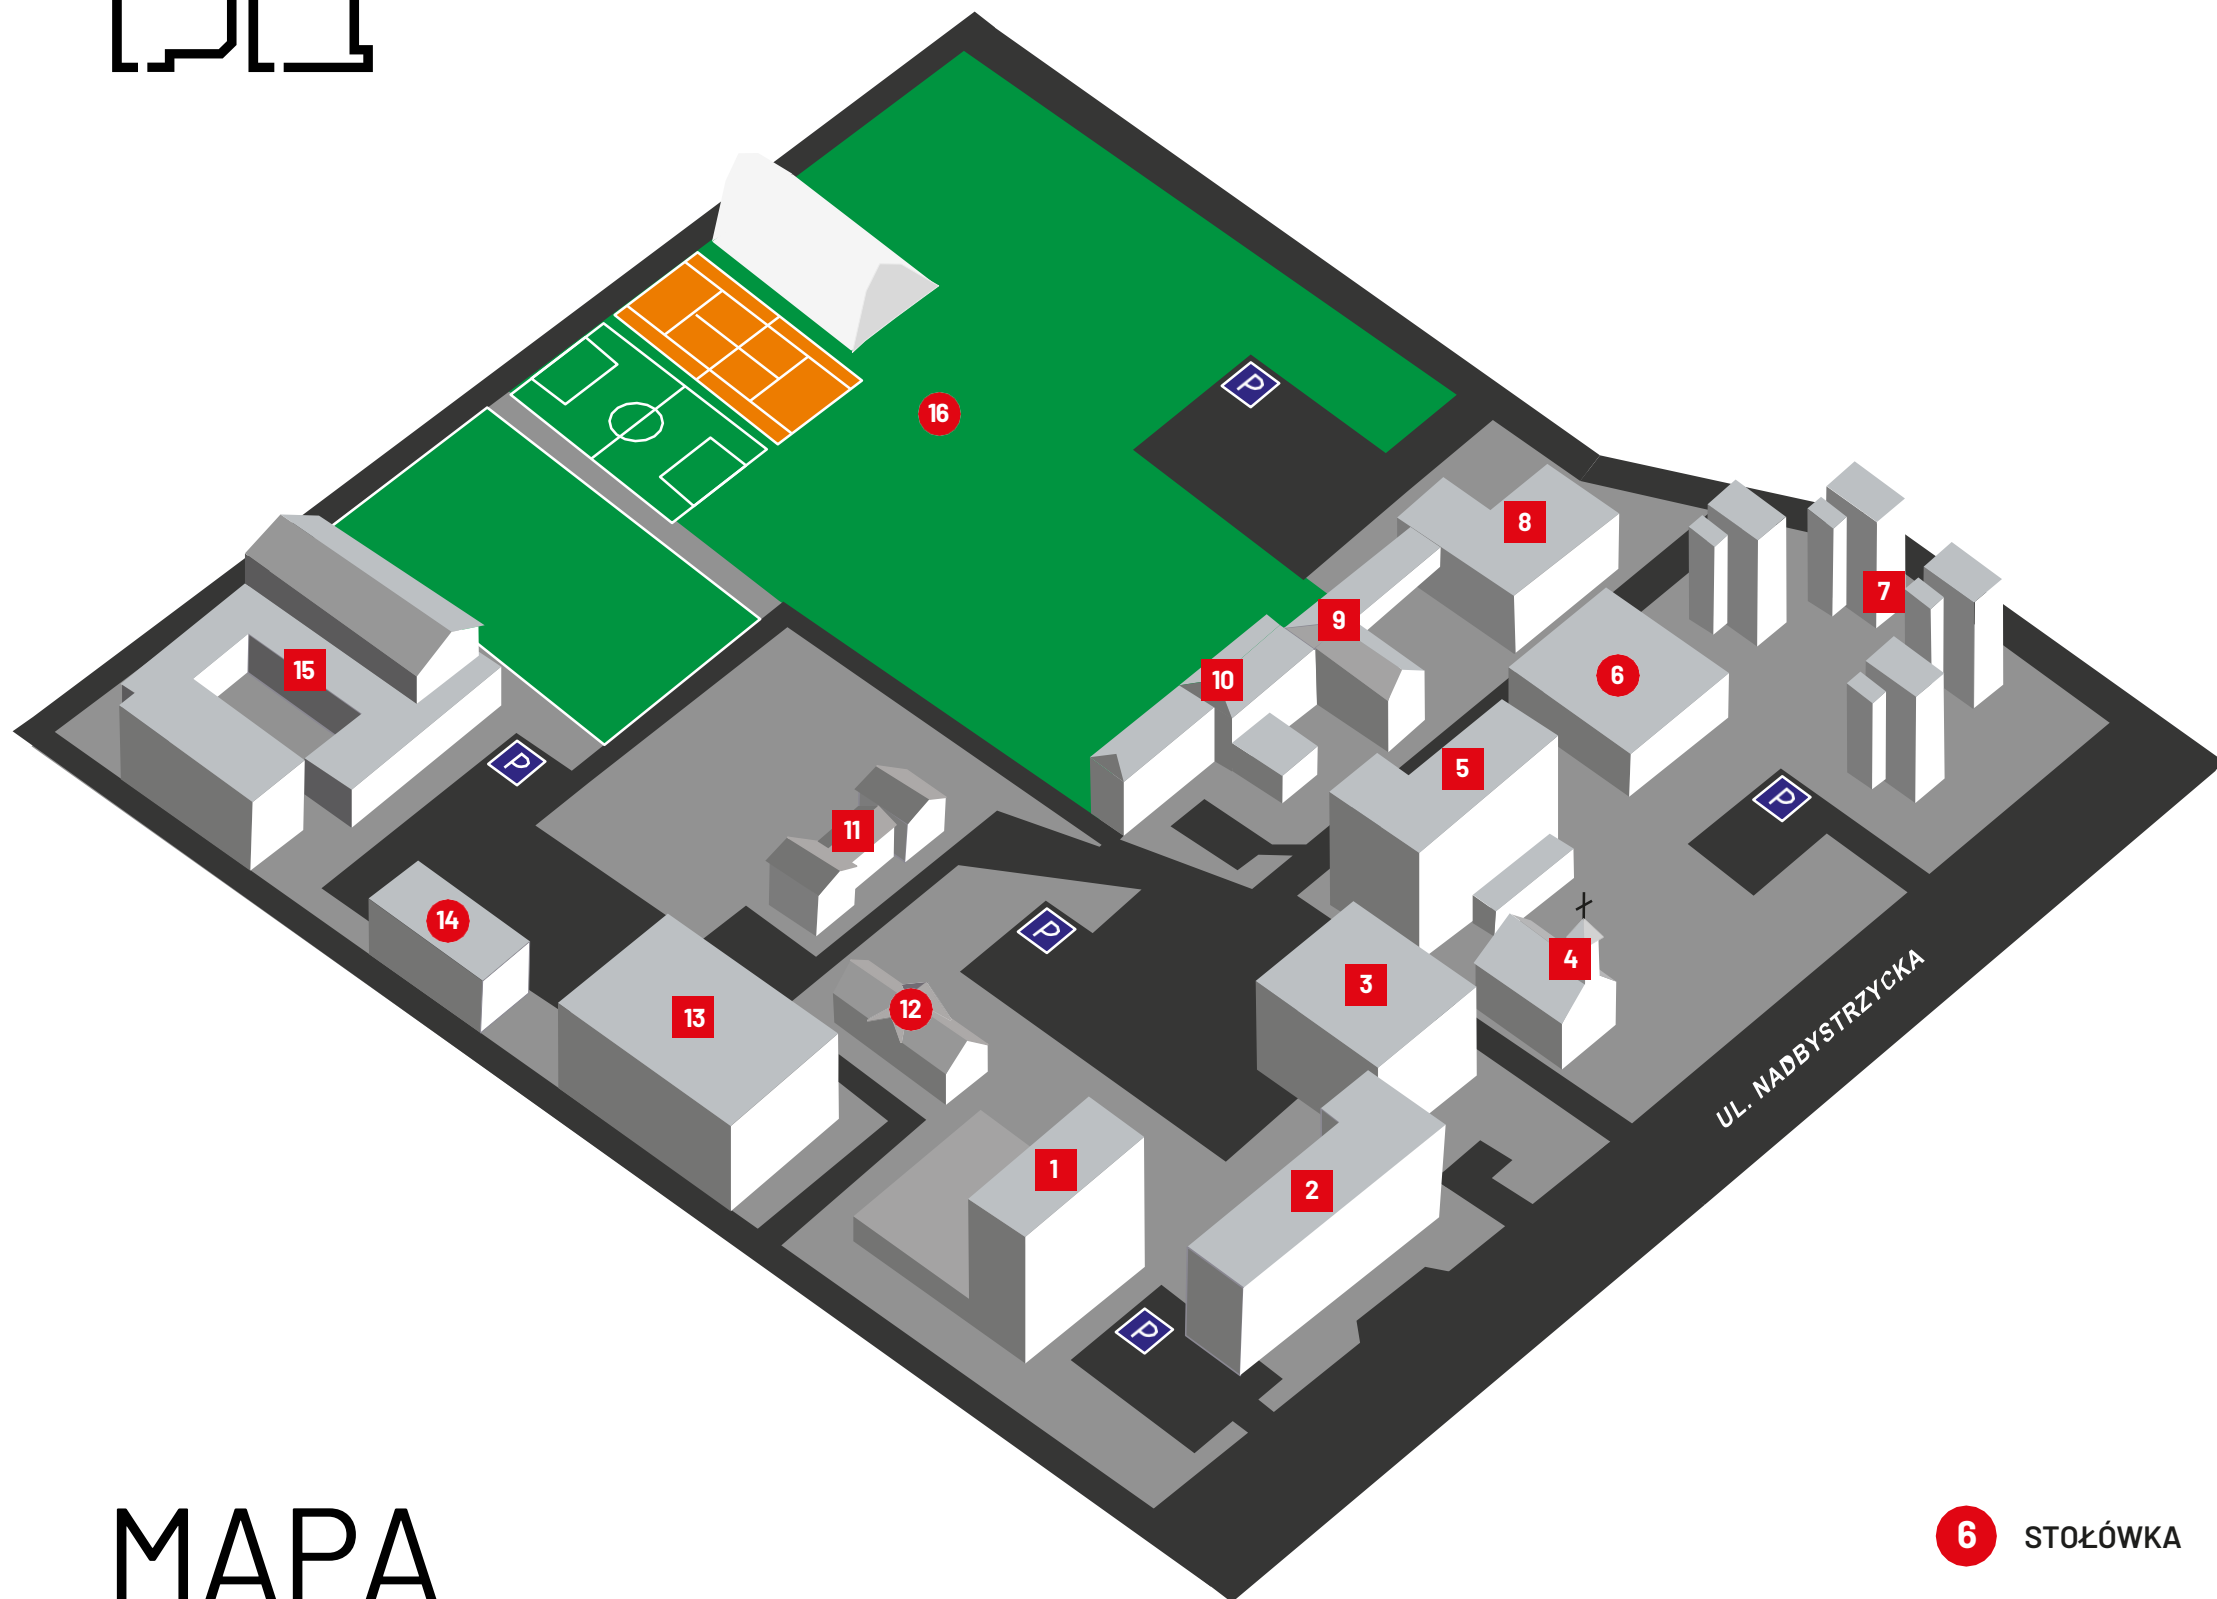

POLITECHNIKA
LUBELSKA

MAPA KAMPUSU

- 6 STOŁÓWKA
- 12 SPICHLERZ
- 14 ASPPECT
- 16 TERENY ZIELONE