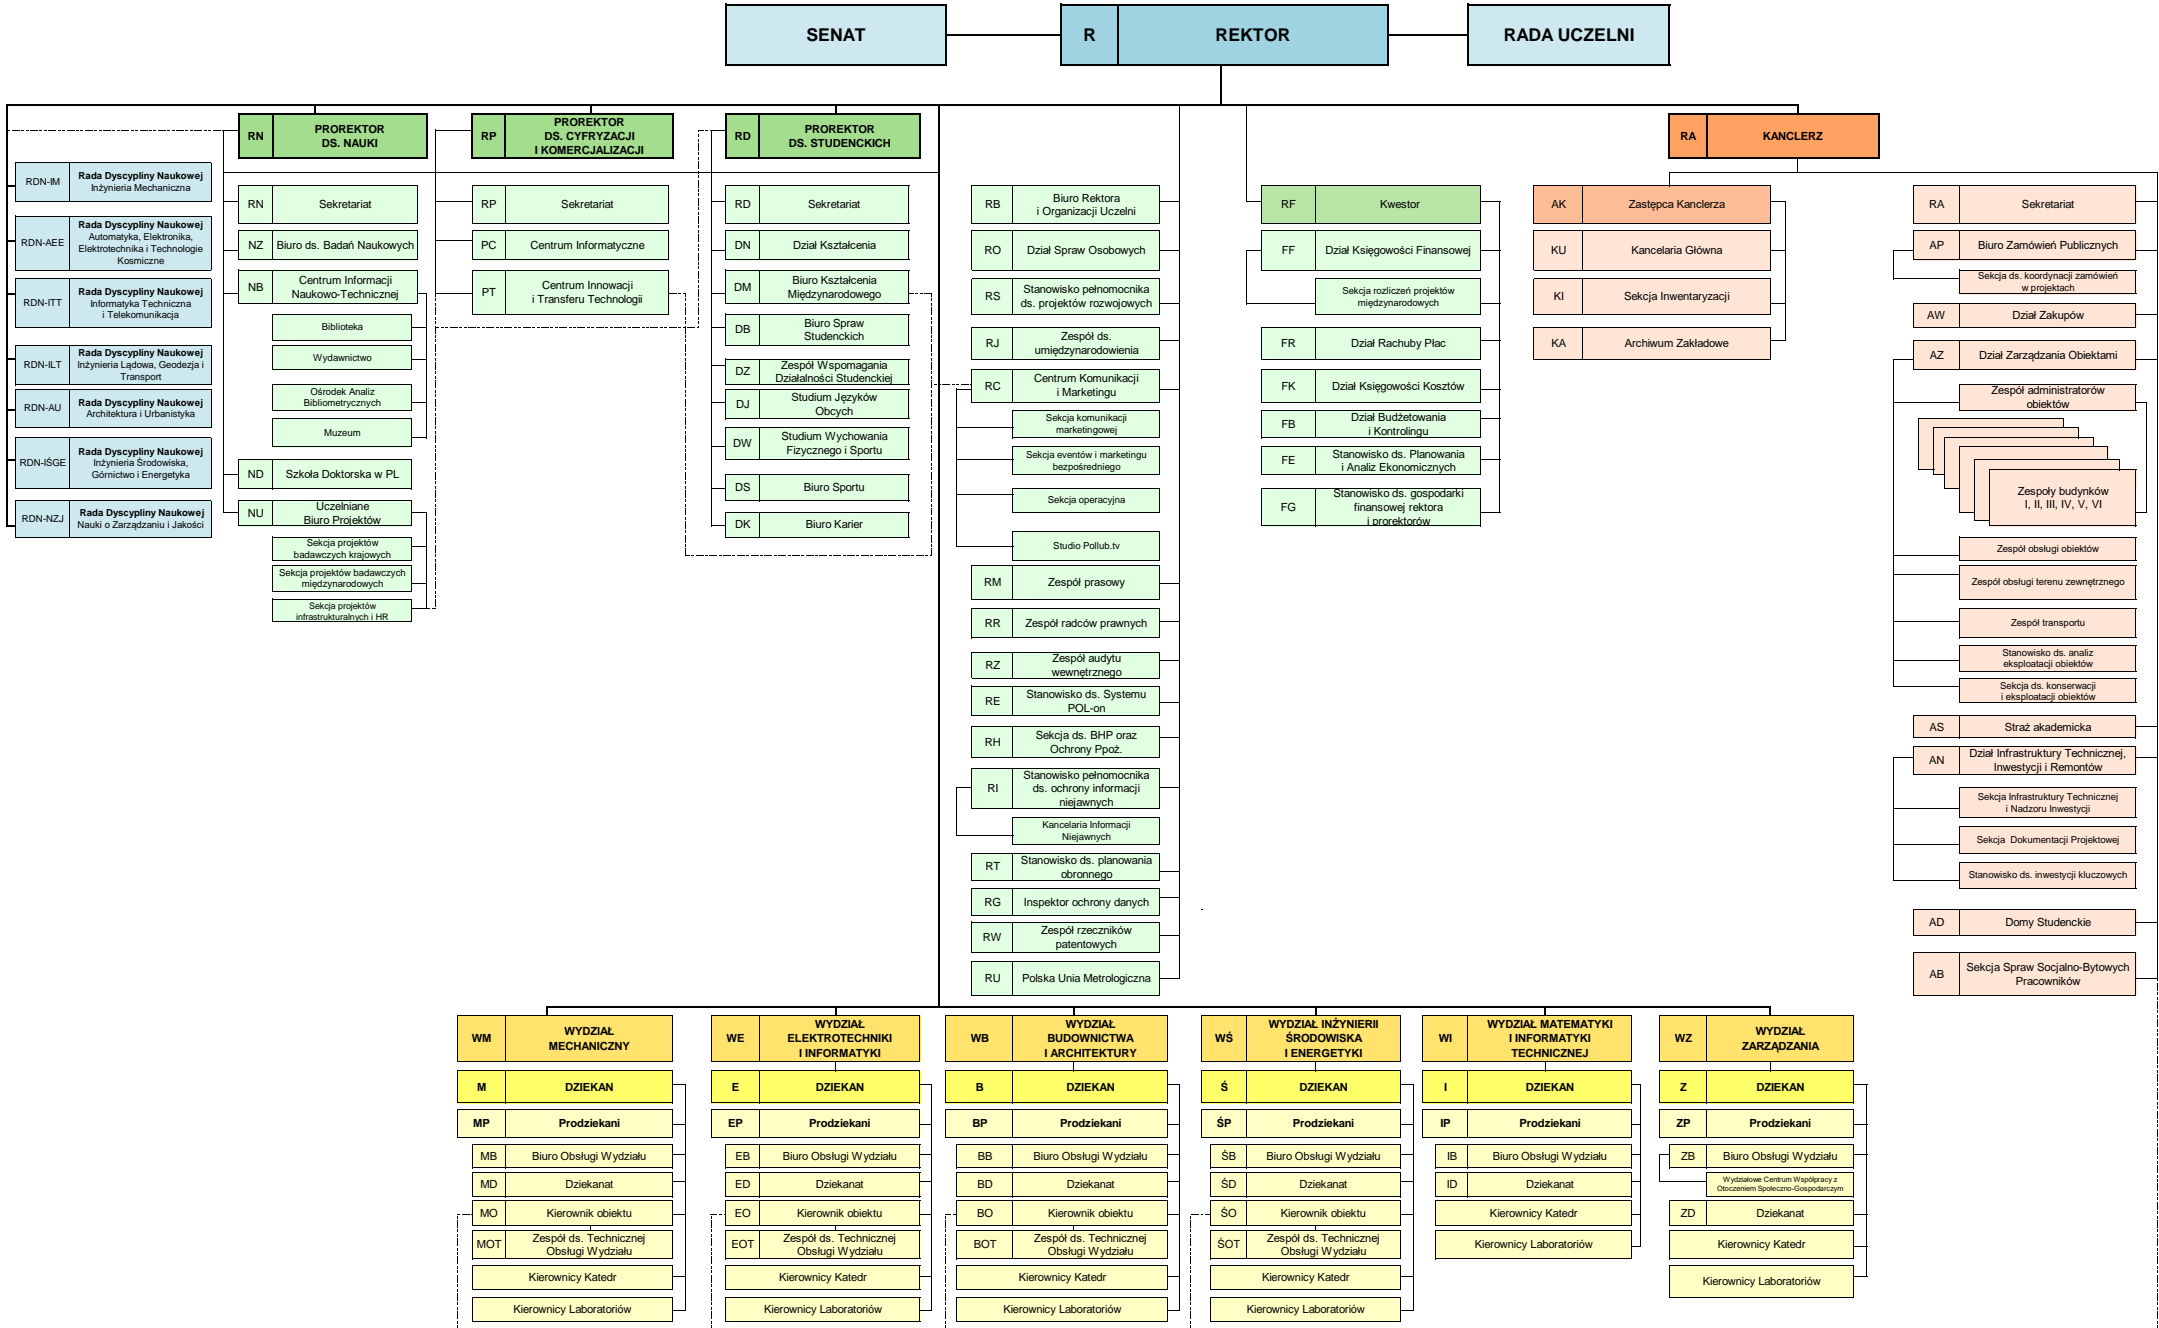

# SCHEMAT ORGANIZACYJNY POLITECHNIKI LUBELSKIEJ

podporządkowanie bezpośrednio

podporządkowanie pośrednie